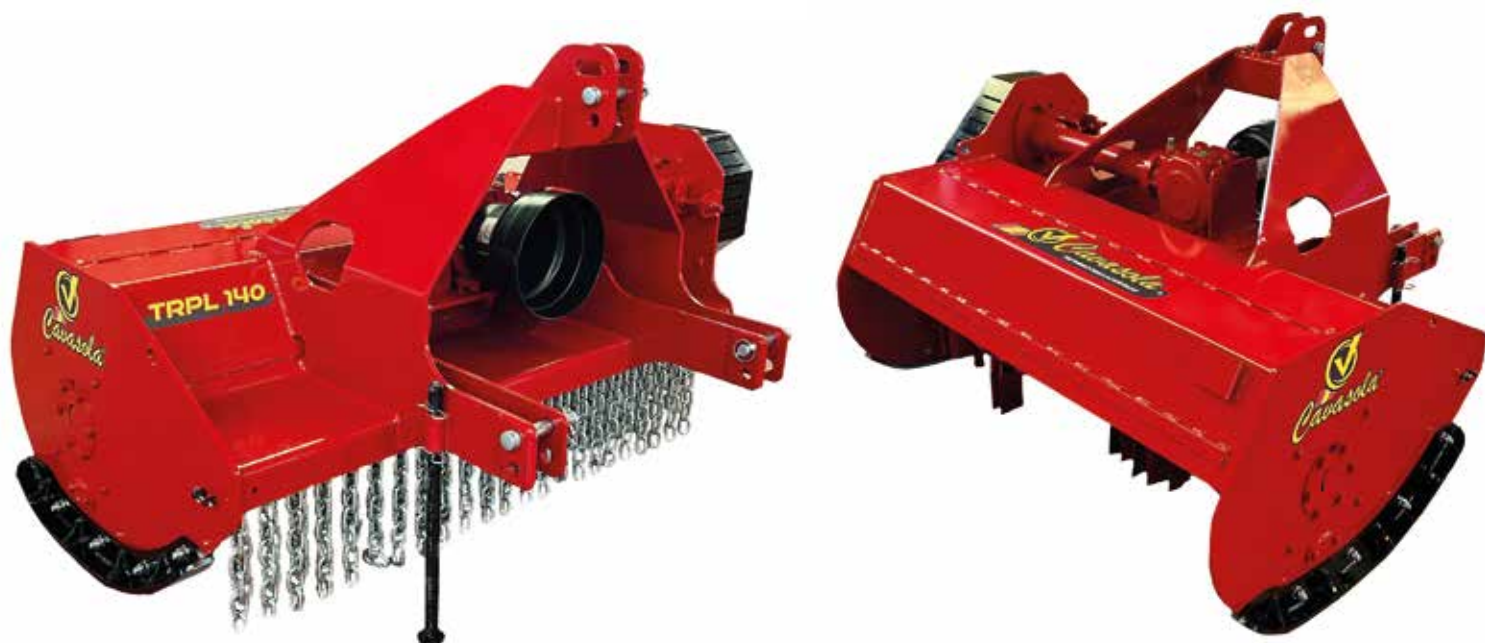

# MODELO TRPL

### DOTACIÓN DE SERIE:

Chasis fabricado en acero al carbono

Protección delantera mediante cadena doble

Rotor de cuchillas oscilantes con tornillos M-16

Soportes de estación en chapa plegada

Patines

Caballete de apoyo