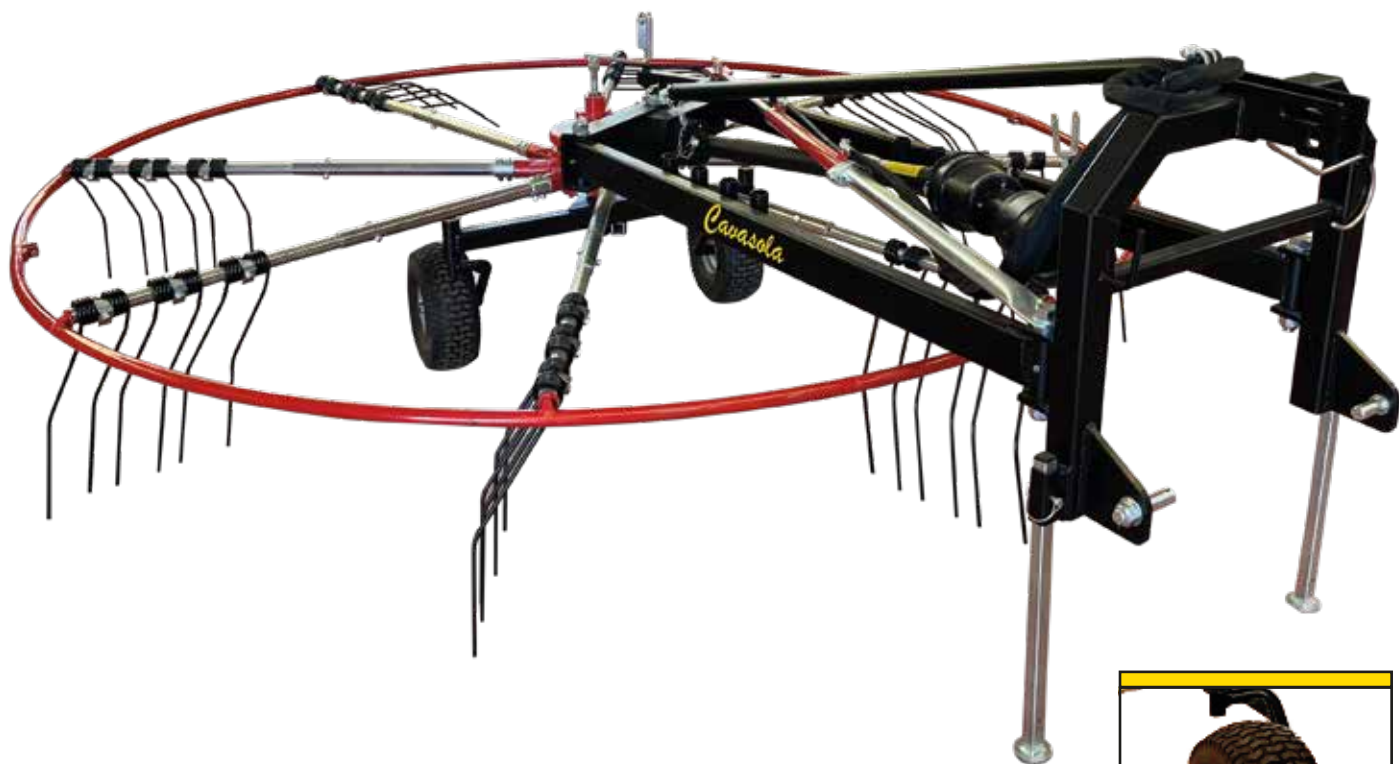

# MODELO RA

## Rastrillo acordonador de ramas

www.cavasoltrituradoras.com

### DOTACIÓN DE SERIE:

Chasis largo

Estructura robusta

Ruedas giratorias neumáticas

8 brazos

Desplazador hidráulico

Transmisión con limitador de par

Caballote de apoyo

Muelles de  $\varnothing$  10 mm

MODELO	CÓDIGO	PESO (kg)	MUELLES
RA-190	019656	360	16
RA-250	019442	390	24
RA-320	019443	420	24